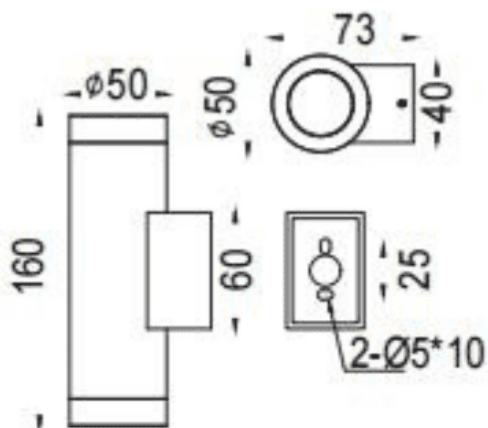

Famille	UP&DOWNT
----------------	---------------------

Pictograms	
-------------------	--

Dimensions

Product dimensions (mm)	ø53x73x160mm
--------------------------------	---------------------

Dessin technique

Produit

Puissance système (W)	2x4
------------------------------	------------

Flux lumineux utile (lm)	2x285
---------------------------------	--------------

Efficacité lumineuse (lm/W)	73.5
------------------------------------	-------------